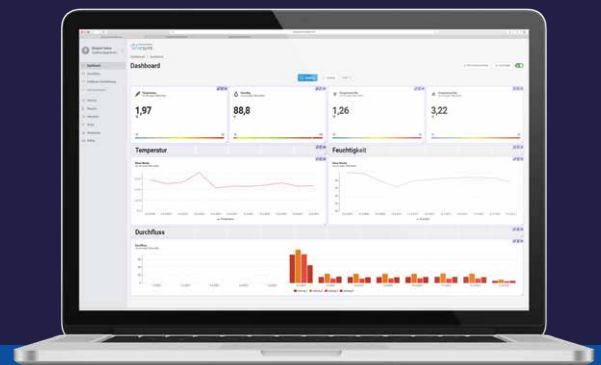

AUSSCHANKSYSTEM

SMART TAP

GASTROMATIX

SMART TAP

HIGHLIGHTS

- ✓ Durchflusskontrolle für Selbstzapf-Stationen
- ✓ Lokales Ablesen oder per Browser (WLAN)
- ✓ Steuerung per Touch-Display
- ✓ Anzeige von Zapf- & Restmenge
- ✓ Für mobile Systeme oder Festeinbau

EINFACHE BEDIENUNG

- ✓ Integration W-Lan
- ✓ Konfigurationsmenü
- ✓ Anzeige Füll-/Zapfmenge

GASTROMATIX IOT SUITE

- ✓ Alle Daten im Echtzeit-Überblick
- ✓ Standortunabhängiger Zugriff
- ✓ Einfacher Datenexport/Reporting
- ✓ Konfigurierbare Statusmeldungen